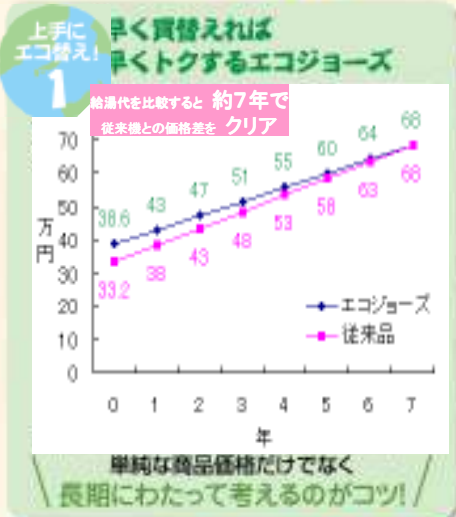

上手に
エコ替え!

環境にやさしく♪
家計にもうれしい

キャンペーン対象商品はコチラ!

長～い年月、毎日使うものだから、

給湯器選び

上手にエコ替え! 2

毎日操作するリモコンに
エコスイッチが付いて
さらにおトク!

1. **給湯運転**
   「OFF・BL・10L・12L」
   の3段階で出湯量を
   制御できます。
2. **ふろ自動保温運転**
   ふろ設定温度の-1℃で保温します。
3. **低温暖房運転**
   （GTH-C2446AWX）
   暖房用に使う温水温度を通常より1℃下げて運転し、
   環境と家計にプラス効果。

以下の上記は標準暖房運転時の-5℃高熱を行わない場合が基本です。
※換気扇も同時に作動させる必要があり、別途工事が必要です。
※ふろの保温時間は機種によって異なる場合があります。

上手にエコ替え! 3

排熱を再利用して
CO₂削減
限りあるエネルギー
を無駄なく使い
ガス代もおトク!

排気約50℃

エコジョーズ
燃焼は約24時間
され、約50℃まで
下がります。

給湯側の熱効率	約95%
ふろ側の熱効率	約90%
暖房側の熱効率	約90%

※GTH-C2442、GTH-C2442Sのみの適用

お風呂沸かし+台所/シャワー 温水暖房+お風呂沸かし+台所/シャワー

屋外壁掛型/据置型
24号給湯 | フルオートタイプ

GT-C2442AWX-MB BL
マルチリモコン付標準 (本体+別売リモコン)
¥439,950 (税込 ¥419,000)

高効率ガスふろ給湯機

2010年3月
発売予定

¥285,900(税込)
工事費別途

簡接設置型
24号給湯 | フルオートタイプ

GRQ-C2442AX BL
マルチリモコン付標準 (本体+別売リモコン)
¥396,900 (税込 ¥378,000)

高効率ガスふろ給湯機

2010年3月
発売予定

¥257,900(税込)
工事費別途

屋外壁掛型
24号給湯 | フルオートタイプ

GTH-C2446AWXD BL
マルチリモコン付標準 (本体+別売リモコン)
¥475,650 (税込 ¥453,000)

高効率ガス温水暖房付ふろ給湯機

2010年3月
発売予定

¥309,100(税込)
工事費別途

※2010年3月20日現在、GTH-C2446AWXDは標準給湯機が標準です。※GT-C2442、GRQ-C2442Sは標準リモコンは別売です。※ふろの保温時間は機種によって異なる場合があります。

無限の自然エネルギーをそのまま活かす

年間のガス料金が **約4割もおトク!**

都市ガスで約16,600円おトク!
(当社従来の給湯器 約 42,100円) - (VF-4140 約 25,500円)

VF-4140-BL (業務用4人用)
システム合計価格
¥735,000 (税込 ¥700,000)

¥514,500(税込)
工事費別途

こちらも対象商品

太陽熱利用給湯システム
エコハイブリッド

エコジョーズランニングコストの計算について ●試算データは、都市ガス:96.6円/m³での算出です。●ランニングコストは消費税相当額加算前の金額で算出した税抜き価格です。●給湯使用条件(4人家族想定、入水温度は通年で18℃)ふろお湯張り:200L×(42℃-18℃)・シャワー:12L/分×5分/人×4人=240L×(40℃-18℃)・洗面:8L/分×2分/人×4人=64L×(40℃-18℃)・台所:6L/分×3分/回×3回=54L×(37℃-18℃)

●当キャンペーン・商品に関するお問い合わせは弊社まで...

上田ガス株式会社

長野県上田市天神4-29-3
TEL:0268-22-0454
FAX:0268-24-7261

ありがとう & エコ替え
キャンペーン

申込み方法 実施中